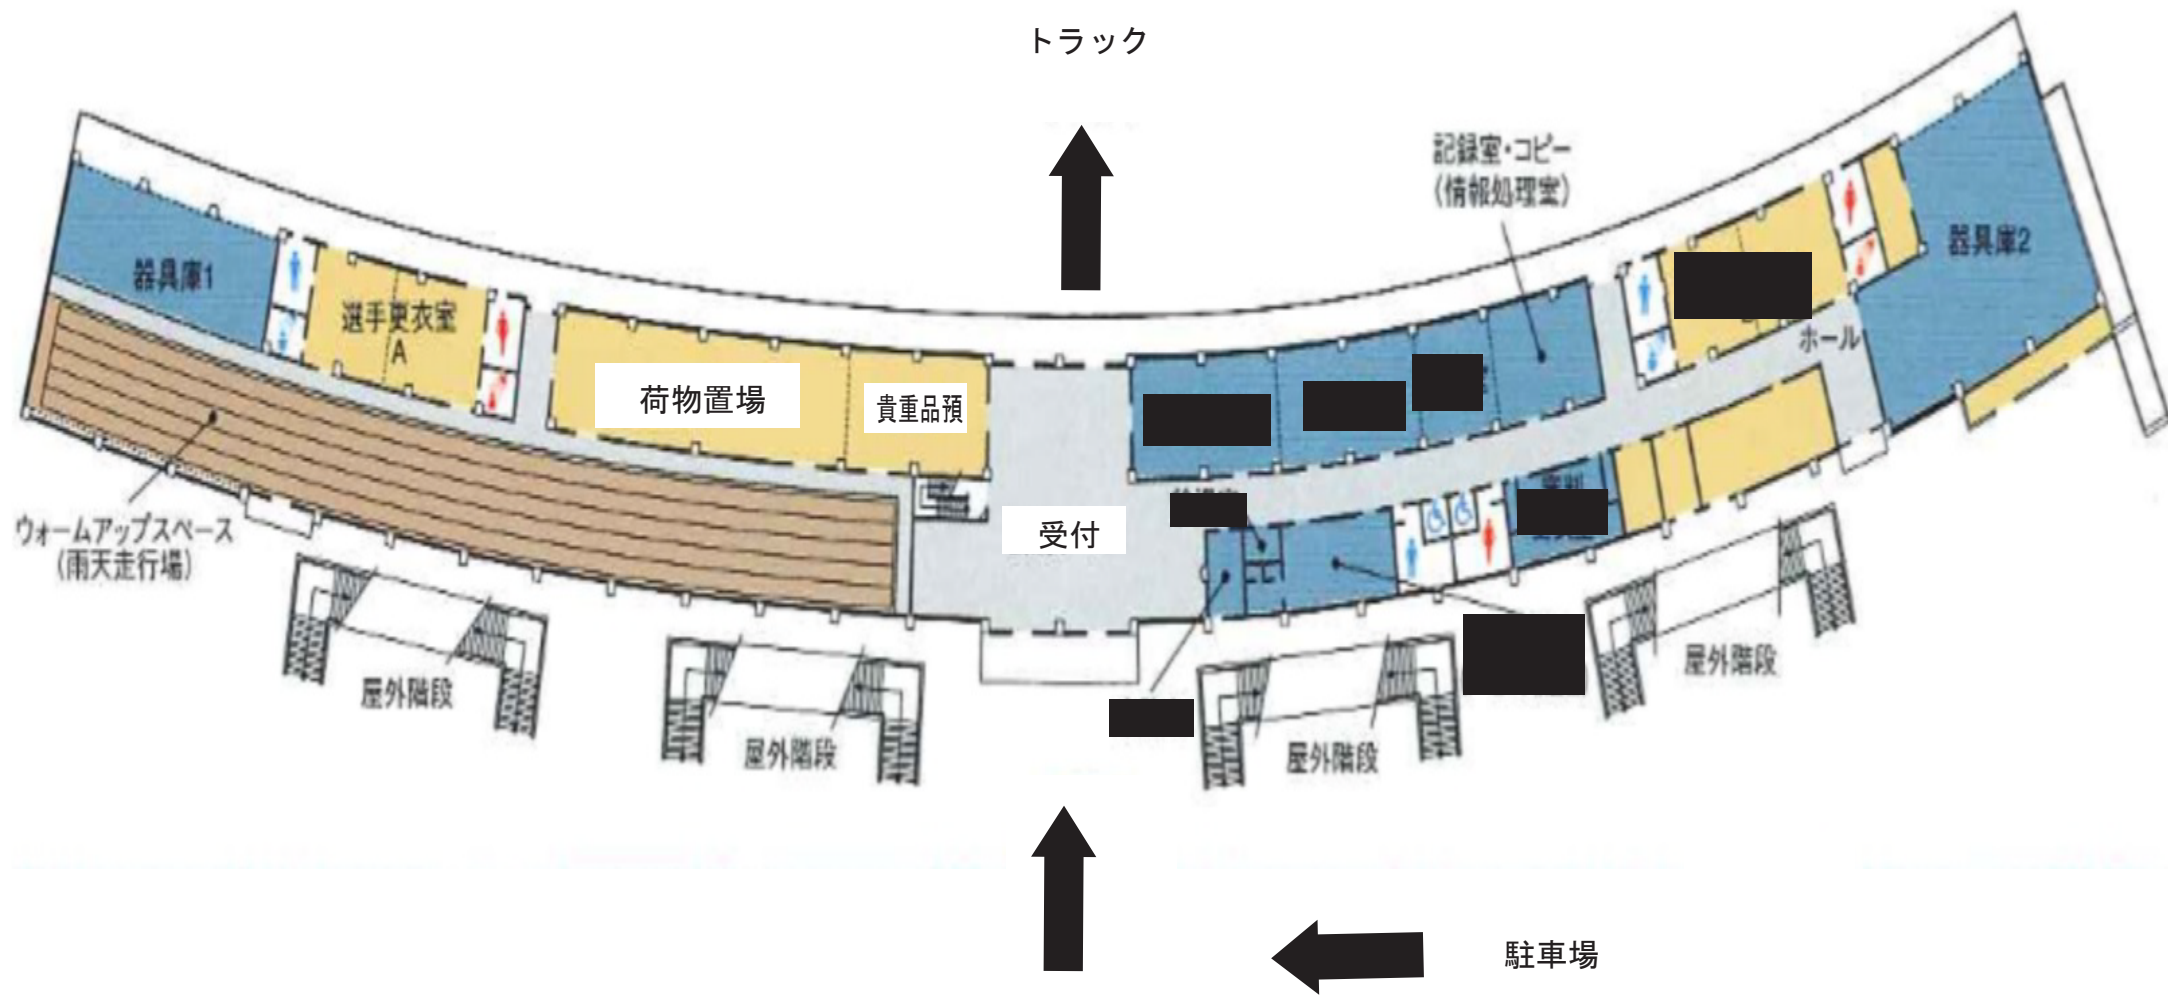

●受付近辺マップ

●受付終了後、更衣室で更衣後、荷物は荷物置場（トレーニングルーム又は雨天練習場又は2Fスタンドへ）

貴重品のみ会議室でお預かりいたします。※午前ソロ種目のみ

●給水については、ゴール付近でポカリとお水をご用意いたします。