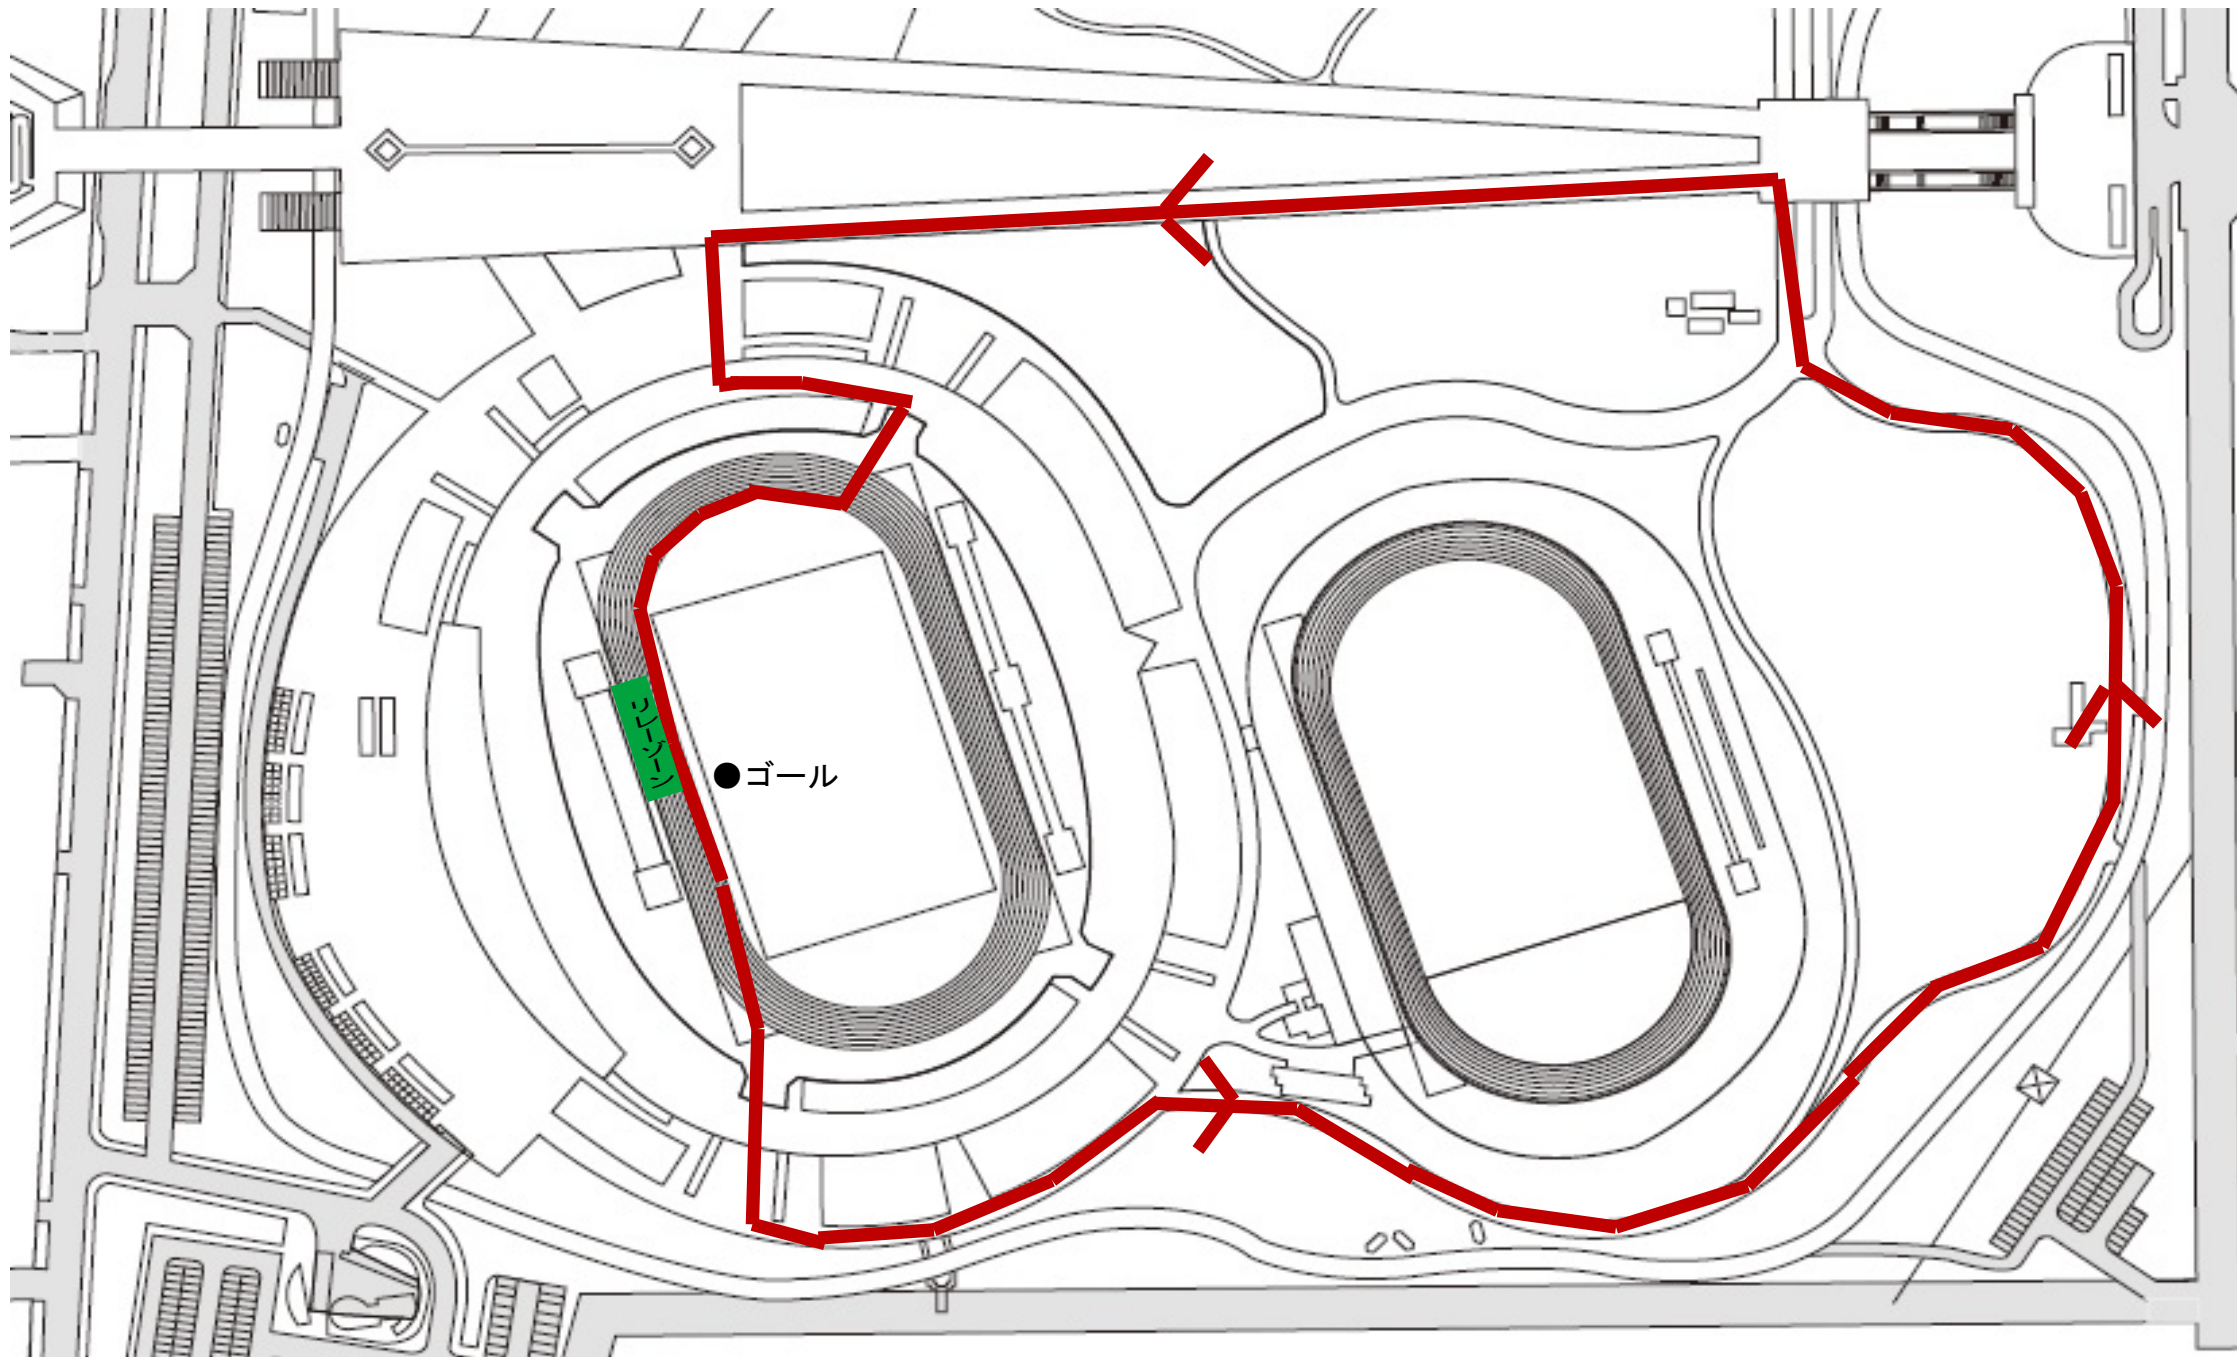

★富山きときとリレーマラソンコースマップ

1周 1.34km

走順は自由で、申請義務也没有。但しリレーは必ずトラック内の行ってください。